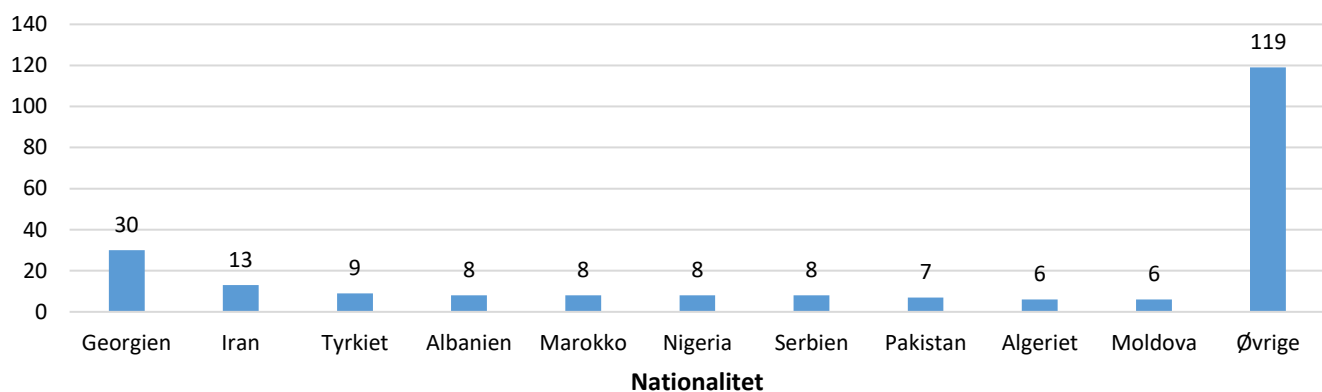

Udsendte afviste asylansøgere fordelt på nationalitet i perioden 1. januar – 31. december 2022

Udsendte afviste asylansøgere fordelt på måneder i 2022

Måned	Antal
Januar	12
Februar	13
Marts	20
April	16
Maj	28
Juni	25
Juli	11
August	19
September	20
Oktober	14
November	28
December	16
Hovedtotal	222