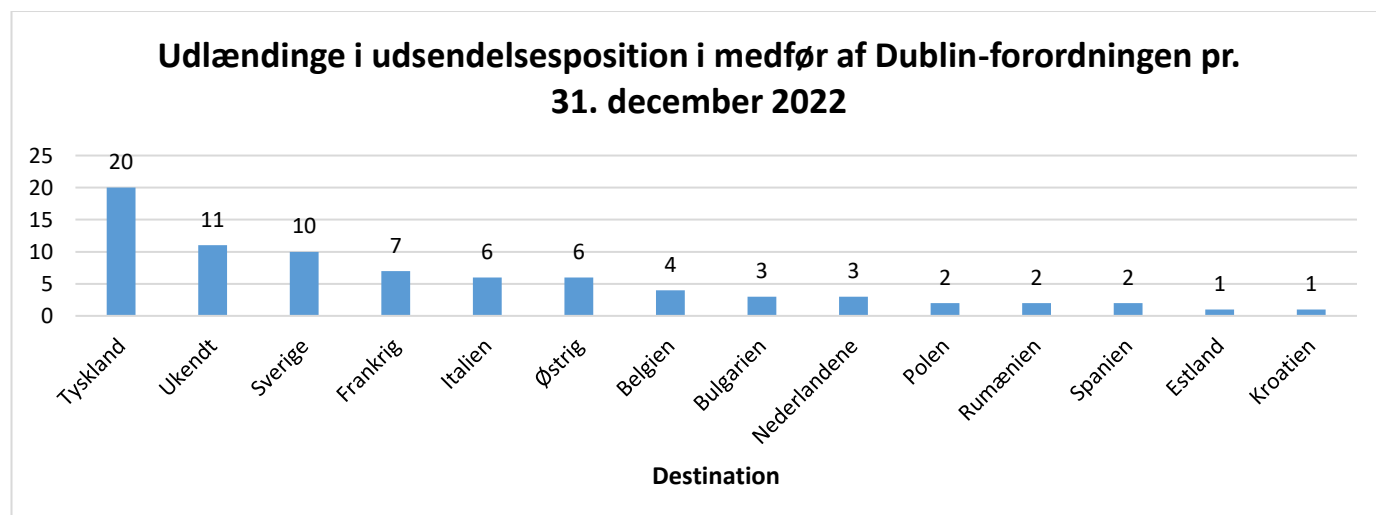

Udsendelser –december 2022

Afviste asylansøgere i udsendelsesposition pr. 31. december 2022

Nationalitet	Antal pr. 31. december 2022
Iran	190
Irak	39
Marokko	27
Rusland	24
Somalia	17
Afghanistan	16
Algeriet	15
Jordan	10
Kina	10
Syrien	8
Øvrige	192
I alt	548

Udlændinge i udsendelsesposition i medfør af Dublin-forordningen pr. 31. december 2022

Destination	Antal pr. 31. december 2022
Tyskland	20
Ukendt	11
Sverige	10
Frankrig	7
Italien	6
Østrig	6
Belgien	4
Bulgarien	3
Nederlandene	3
Polen	2
Rumænien	2
Spanien	2
Estland	1
Kroatien	1
I alt	78