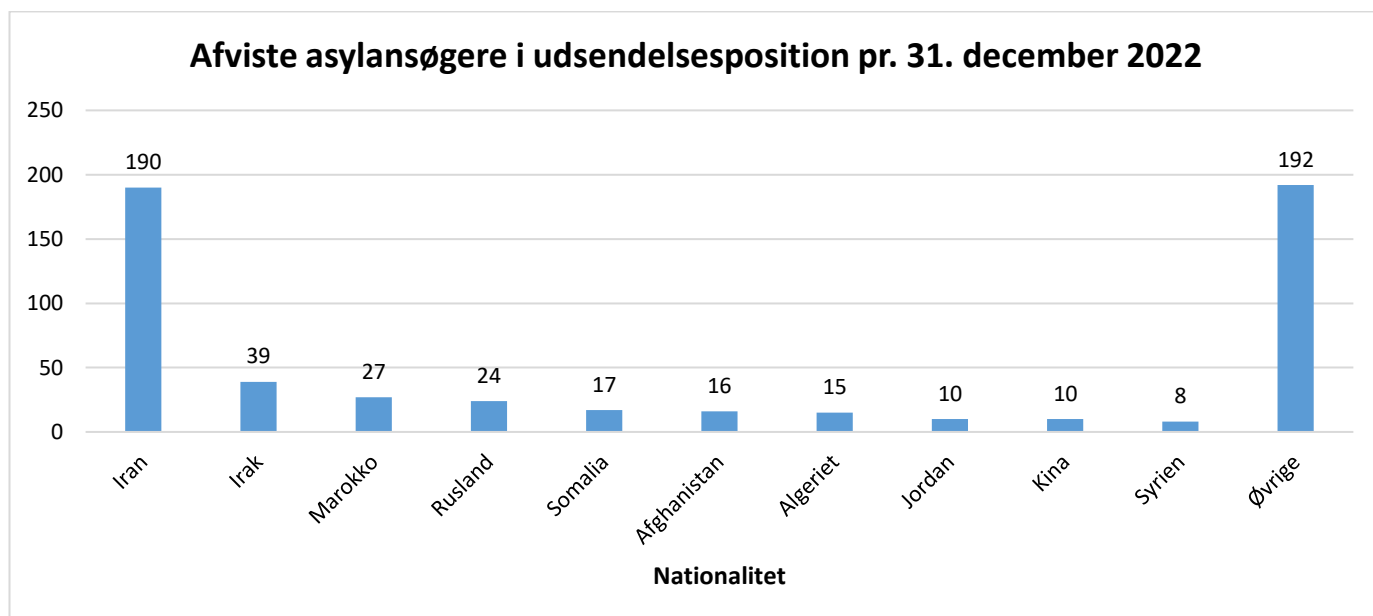

Udsendelser –december 2022

Afviste asylansøgere i udsendelsesposition pr. 31. december 2022

Nationalitet	Antal pr. 31. december 2022
Iran	190
Irak	39
Marokko	27
Rusland	24
Somalia	17
Afghanistan	16
Algeriet	15
Jordan	10
Kina	10
Syrien	8
Øvrige	192
I alt	548

Udlændinge i udsendelsesposition i medfør af Dublin-forordningen pr. 31. december 2022

Destination	Antal pr. 31. december 2022
Tyskland	20
Ukendt	11
Sverige	10
Frankrig	7
Italien	6
Østrig	6
Belgien	4
Bulgarien	3
Nederlandene	3
Polen	2
Rumænien	2
Spanien	2
Estland	1
Kroatien	1
I alt	78