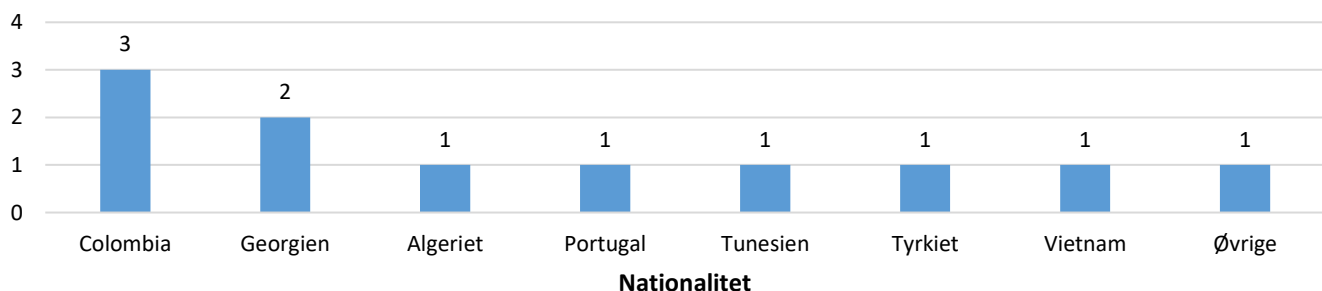

Udlændinge i udsendelsesposition fordelt på nationalitet og kategori pr. 31. januar 2022

Nationalitet	Afvist asyl	Domsudvist	Dublin	Frafald af asylansøgning	Inddragelse og nægtelse af forlængelse	Ulovligt ophold	I alt
Iran	258	50	1		2	3	314
Syrien	25	63	4	2	34	19	147
Statsløse	65	30	2	1	2	8	108
Irak	48	31	3		6	6	94
Afghanistan	39	25	6		9	3	82
Somalia	20	33	3		4	5	65
Tyrkiet	16	25		1		11	53
Marokko	24	12	6	2		5	49
Rusland	35	7	4		1	2	49
Nigeria	13	12	1			3	29
Øvrige	242	227	23	3	24	73	592
I alt	785	515	53	9	82	138	1582

Udsendte afviste asylansøgere fordelt på nationalitet i perioden 1. januar – 31. januar 2022

Nationalitet	Udsendt
Colombia	3
Georgien	2
Algeriet	1
Portugal	1
Tunesien	1
Tyrkiet	1
Vietnam	1
Øvrige	1
I alt	11

Udsendte afviste asylansøgere fordelt på nationalitet i perioden 1. januar – 31. januar 2022