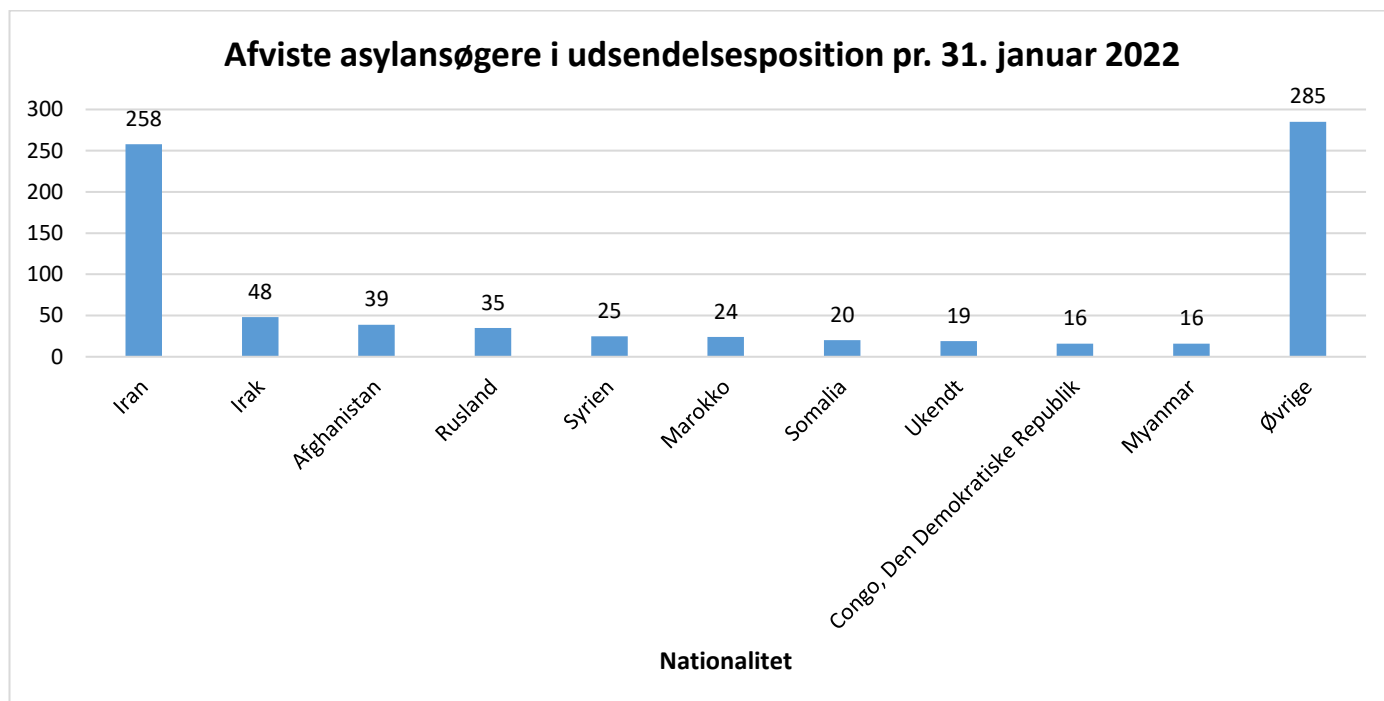

Udsendelser – januar 2022

Afviste asylansøgere i udsendelsesposition pr. 31. januar 2022

Nationalitet	Antal pr. 31. januar 2022
Iran	258
Irak	48
Afghanistan	39
Rusland	35
Syrien	25
Marokko	24
Somalia	20
Ukendt	19
Congo, Den Demokratiske Republik	16
Myanmar	16
Øvrige	285
I alt	785

Udlændinge i udsendelsesposition i medfør af Dublin-forordningen pr. 31. januar 2022

Destination	Antal pr. 31. januar 2022
Ukendt	12
Sverige	10
Italien	6
Frankrig	5
Spanien	5
Tyskland	4
Bulgarien	2
Nederlandene	2
Belgien	1
Cypern	1
Kroatien	1
Luxembourg	1
Polen	1
Somalia	1
Østrig	1
I alt	53

Udlændinge i udsendelsesposition fordelt på nationalitet og kategori pr. 31. januar 2022

Nationalitet	Afvist asyl	Domsudvist	Dublin	Frafald af asylansøgning	Inddragelse og nægtelse af forlængelse	Ulovligt ophold	I alt
Iran	258	50	1		2	3	314
Syrien	25	63	4	2	34	19	147
Statsløse	65	30	2	1	2	8	108
Irak	48	31	3		6	6	94
Afghanistan	39	25	6		9	3	82
Somalia	20	33	3		4	5	65
Tyrkiet	16	25		1		11	53
Marokko	24	12	6	2		5	49
Rusland	35	7	4		1	2	49
Nigeria	13	12	1			3	29
Øvrige	242	227	23	3	24	73	592
I alt	785	515	53	9	82	138	1582