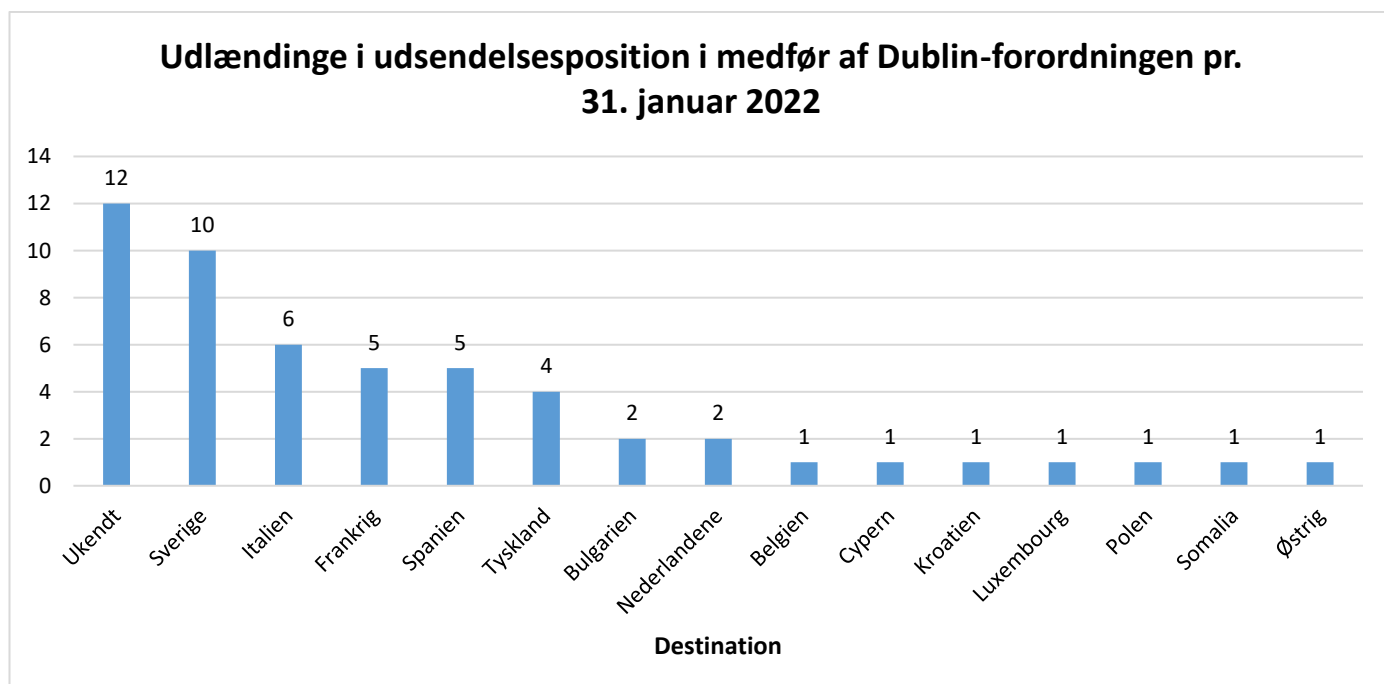

Udsendelser – januar 2022

Afviste asylansøgere i udsendelsesposition pr. 31. januar 2022

Nationalitet	Antal pr. 31. januar 2022
Iran	258
Irak	48
Afghanistan	39
Rusland	35
Syrien	25
Marokko	24
Somalia	20
Ukendt	19
Congo, Den Demokratiske Republik	16
Myanmar	16
Øvrige	285
I alt	785

Udlændinge i udsendelsesposition i medfør af Dublin-forordningen pr. 31. januar 2022

Destination	Antal pr. 31. januar 2022
Ukendt	12
Sverige	10
Italien	6
Frankrig	5
Spanien	5
Tyskland	4
Bulgarien	2
Nederlandene	2
Belgien	1
Cypern	1
Kroatien	1
Luxembourg	1
Polen	1
Somalia	1
Østrig	1
I alt	53