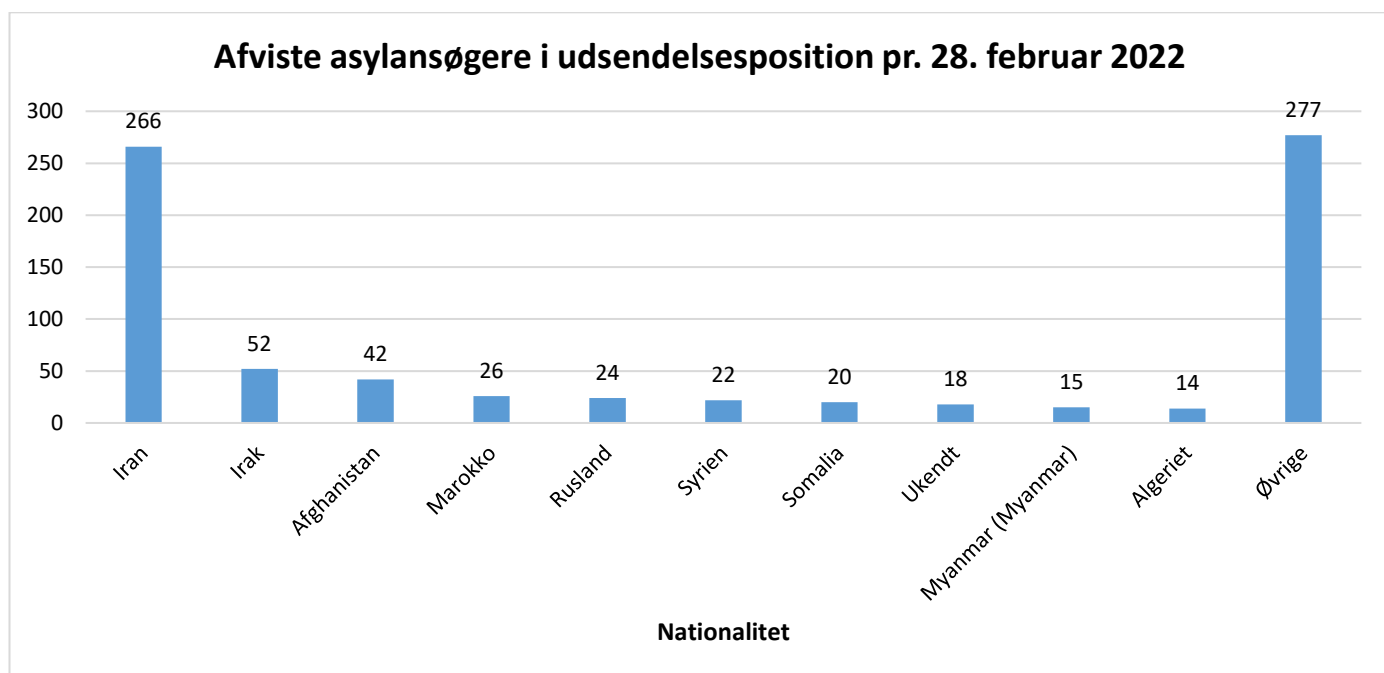

## Udsendelser – februar 2022

### Afviste asylansøgere i udsendelsesposition pr. 28. februar 2022

Nationalitet	Antal pr. 28. februar 2022
Iran	266
Irak	52
Afghanistan	42
Marokko	26
Rusland	24
Syrien	22
Somalia	20
Ukendt	18
Myanmar (Myanmar)	15
Algeriet	14
Øvrige	277
<b>I alt</b>	<b>776</b>

## Udlændinge i udsendelsesposition i medfør af Dublin-forordningen pr. 28. februar 2022

Destination	Antal pr. 28. februar 2022
Ukendt	12
Tyskland	9
Sverige	6
Italien	4
Spanien	4
Østrig	4
Frankrig	3
Bulgarien	2
Letland	2
Polen	2
Belgien	1
Cypern	1
Georgien	1
Kroatien	1
<b>I alt</b>	<b>52</b>