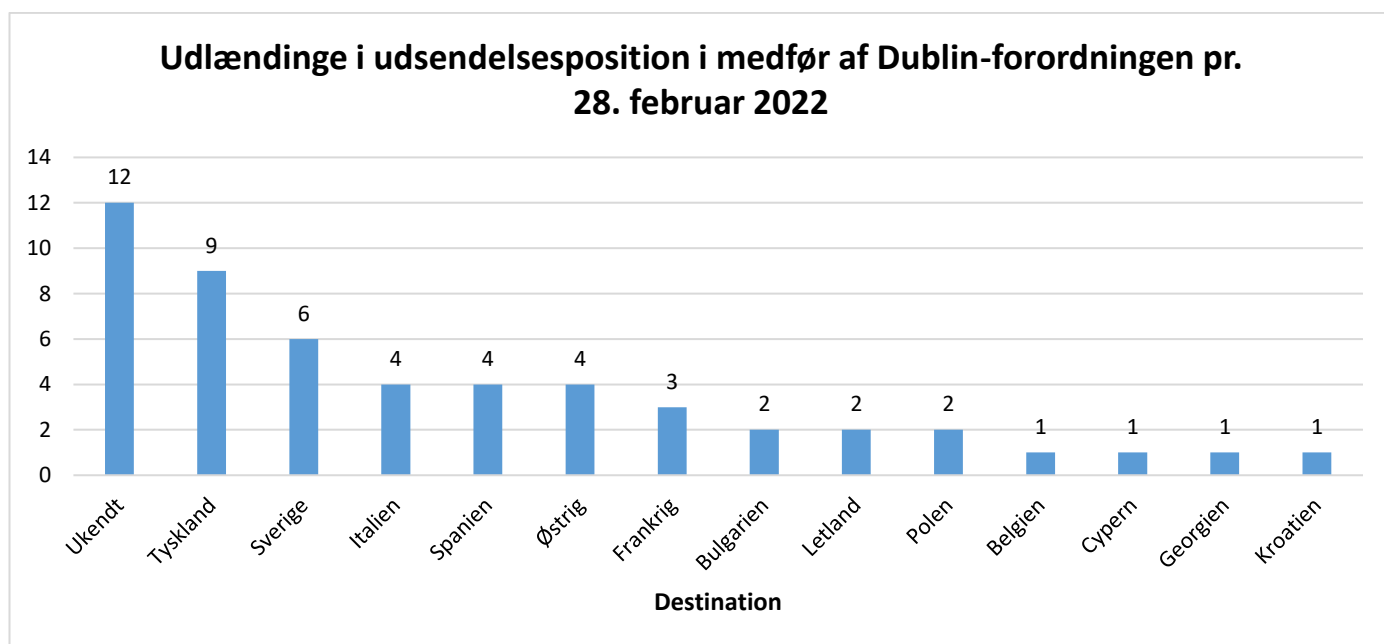

## Udlændinge i udsendelsesposition i medfør af Dublin-forordningen pr. 28. februar 2022

Destination	Antal pr. 28. februar 2022
Ukendt	12
Tyskland	9
Sverige	6
Italien	4
Spanien	4
Østrig	4
Frankrig	3
Bulgarien	2
Letland	2
Polen	2
Belgien	1
Cypern	1
Georgien	1
Kroatien	1
<b>I alt</b>	<b>52</b>