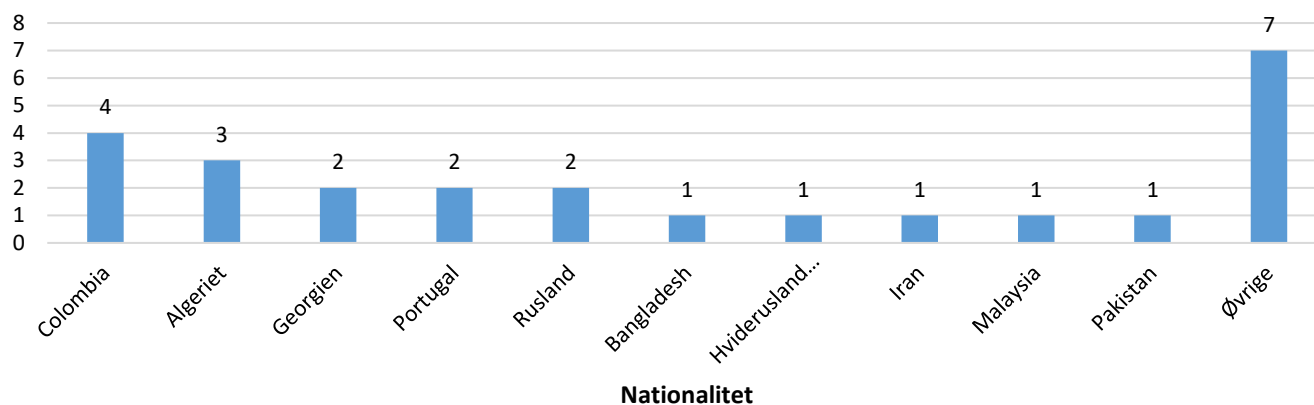

Udsendte afviste asylansøgere fordelt på nationalitet i perioden 1. januar – 28. februar 2022